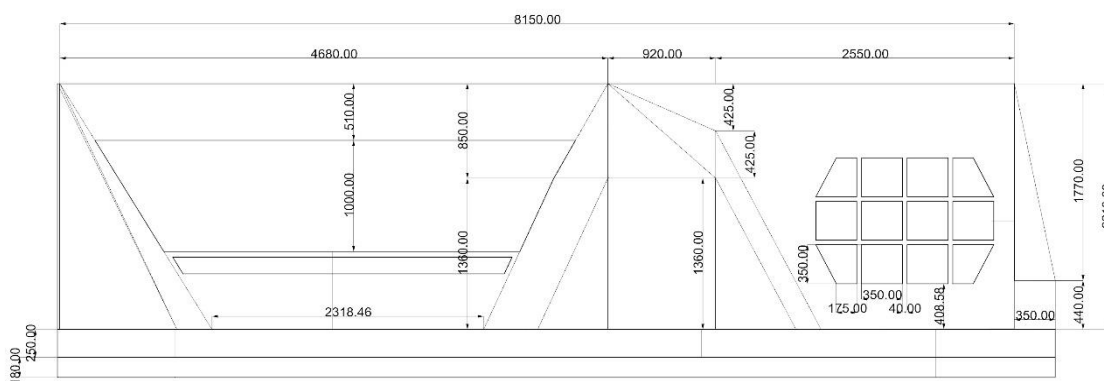

Centrálna oddychová zóna

Pôvodný stav

Návrh dizajnéra

Centrálna oddychová zóna

Skutočný stav

Základná škola, Nábřežná 95, Nové Zámky

Centrálna oddychová zóna